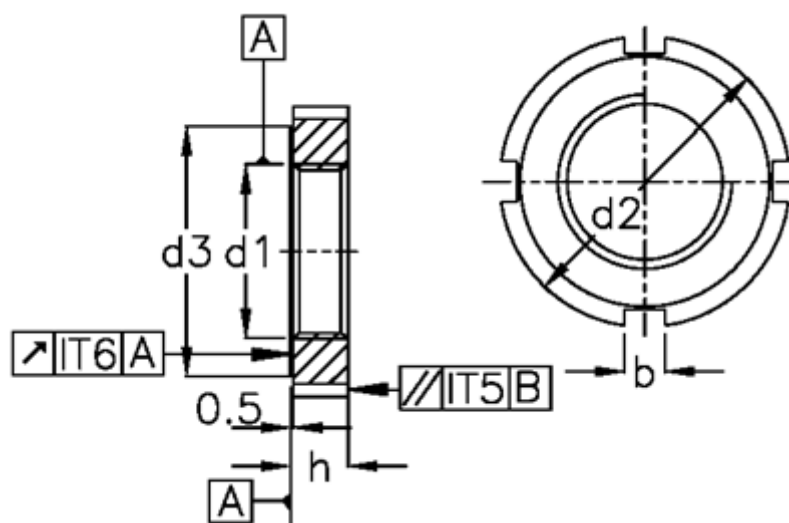

Varenummer: 20565557  
Beskrivelse: E+G Hagemøtrik  
DIN 1804-M22x1,5-W

## Mål

b = 6  
C = A40-42  
d1 = M22x1,5  
d2 = 40  
d3 = 34  
H = 9